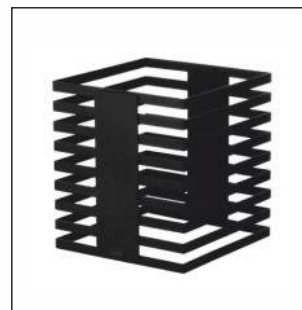

STOJAK BUFETOWY

Wymiar: 24x24x25,5 cm
Pojemność: n/d
Numer: WG00339

50,00 zł