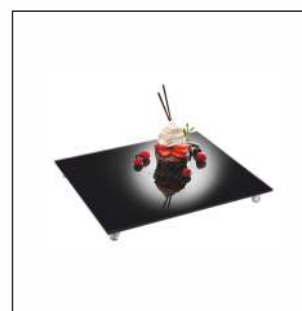

Wymiar: 32,5x26,5 cm
Pojemność: n/d
Numer: WG00534

8,00 zł

PEŁTA SZKLANA

Wymiar: 53x32,5 cm
Pojemność: n/d
Numer: WG00350

10,00 zł

PEŁTA SZKLANA

Wymiar: 32,5x26,5 cm
Pojemność: n/d
Numer: WG00533

8,00 zł