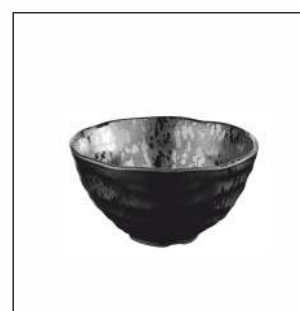

5,00 zł

MISA MELAMINA CZARNA

Wymiar: fi 23 cm
Pojemność: n/d
Numer: WG00529

5,00 zł

MISA MELAMINA BIAŁA

Wymiar: 45x24 cm
Pojemność: n/d
Numer: WG00348

8,00 zł

MISA MELAMINA GLAMOUR