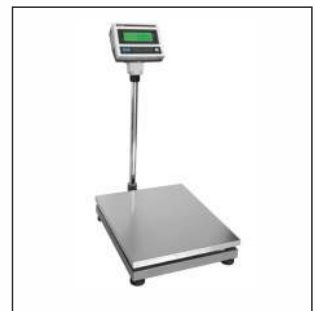

100,00 zł

WOK INDUKCJA 3500W + PATELNIĄ

Wymiar: n/d
Pojemność: n/d
Numer: WG00479

65,00 zł

KUCHNIA INDUKCYJNA

Wymiar: n/d
Pojemność: n/d
Numer: WG00136

40,00 zł

WAGA (DO 150KG)