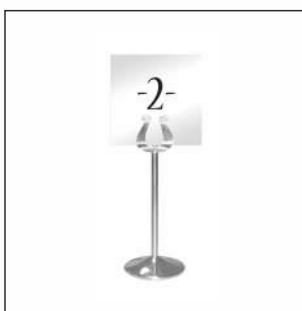

Wymiar: n/d
Pojemność: n/d
Numer: WG00250

40,00 zł

STOJAK BUFETOWY

Wymiar: wys. 66 cm
Pojemność: miski 2,5 L
Numer: WG00251

40,00 zł

STOJAK BUFETOWY

Wymiar: wys. 48 cm
Pojemność: miski 0,5 L
Numer: WG00453

35,00 zł