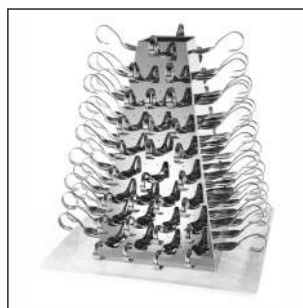

3,00 zł

PODTALERZ PODSTAWKA ŻŁOTA

Wymiar: n/d
Pojemność: n/d
Numer: WG00571

3,00 zł

POJEMNIK NA SZTUĆCE SZARY

Wymiar: n/d
Pojemność: n/d
Numer: WG00188

5,00 zł

PIRAMIDA 100 ŁYŻECZEK